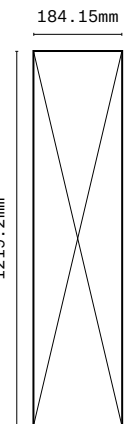

Breadnut Chilean Hazel Gabon Nut Macadamia
Mocker Nut Peanut Pekea Nut Soybean

Herringbone

Extended Specifications

Type of Installation	Dry Back (Stick-Down)
Application	Heavy Commercial
Wear Layer Thickness	0.55mm
Overall Thickness	3mm
Plank Size	1219.2mm x 184.15mm (l x w)
Quantity Per Box	3.37m ²
Number of Planks	15 Planks Per Box
Abrasion Resistance	Group T (EN 660)
Fire Resistance	Bfl-s1 (EN 13501-1)
Stain & Chemical Resistance	Excellent (EN 423)
Slip Resistance	> 0.3 (EN 13893)
VOC Tested	Floorscore SCS-FS-03336
Castor Chair	Pass (EN 425)